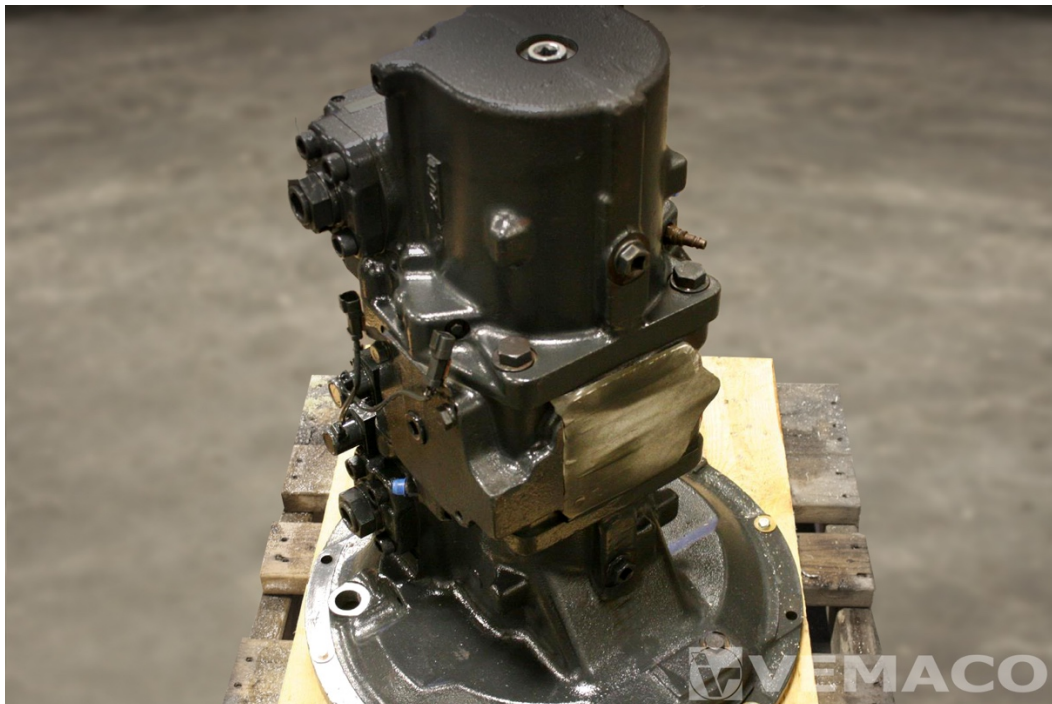

**RE# 17007/18 - KOMATSU Model PC400-7**  
**P/N 708-2H-00027 - 708-2H-00026 - 708-2H-00022**  
**P/N 7082H00027 - 7082H00026 - 7082H00022**  
**HYDRAULIC MAIN PUMP**

[sales@vemaco.com](mailto:sales@vemaco.com)  
[www.vemaco.com](http://www.vemaco.com)