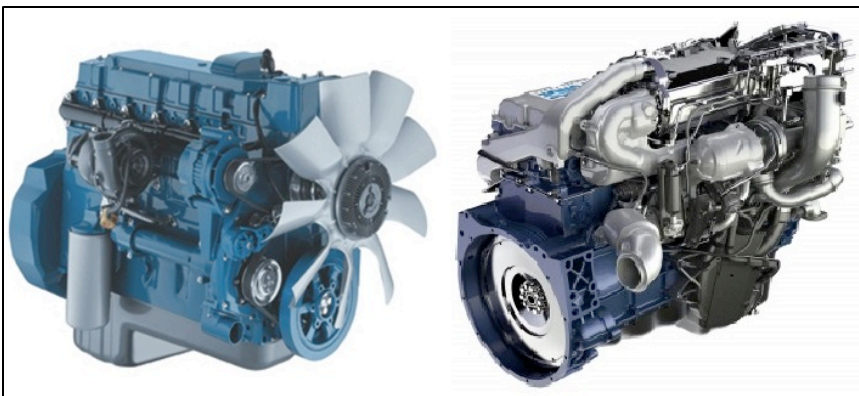

Productos disponibles para las siguientes

- DT360
- DTA360
- DT408
- DT/DTA466 A/B/C
- DT466P
- DT466E
- I530P
- I530E
- DT570E
- Maxxforce® DT
- Maxxforce® 9/10

®Navistar/International y Maxxforce son marcas registradas de International Truck Inc.

**Vea la matriz al dorso para una lista completa de piezas

www.vemaco.com

Office, Parts and Services: 8600 NW 70th Street. Miami, FL 33166
Phone: 305-343-0008 Fax: 305-477-0690
E-mail: sales@vemaco.com