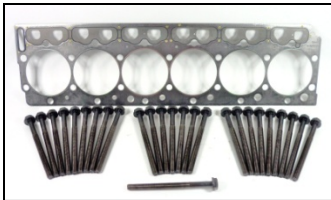

Nuevas piezas de reemplazo de calidad para

Aplicaciones de motor Navistar/International®

Interstate-McBee entiende las necesidades del cliente de piezas de motor de máxima calidad a precios razonables que se entreguen oportunamente. Es por esto que ofrecemos una línea completa de nuevas piezas de reemplazo para aplicaciones de motor Navistar®/International® que abarcan desde kits de motor y cilindro hasta componentes para combustible e inyección de combustible, lubricación, componentes de enfriamiento y tren de válvulas. Además contamos con una gran variedad de juntas individuales y juegos de juntas que se producen en nuestro establecimiento en Cleveland, Ohio.