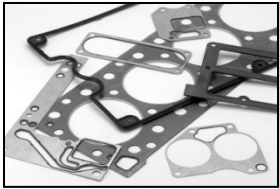

Nuevas piezas de reemplazo de calidad para

Aplicaciones de motor Navistar/International®

Interstate-McBee entiende las necesidades del cliente de piezas de motor de máxima calidad a precios razonables que se entreguen oportunamente. Es por esto que ofrecemos una línea completa de nuevas piezas de reemplazo para aplicaciones de motor Navistar®/International® que abarcan desde kits de motor y cilindro hasta componentes para combustible e inyección de combustible, lubricación, componentes de enfriamiento y tren de válvulas. Además contamos con una gran variedad de juntas individuales y juegos de juntas que se producen en nuestro establecimiento en Cleveland, Ohio.