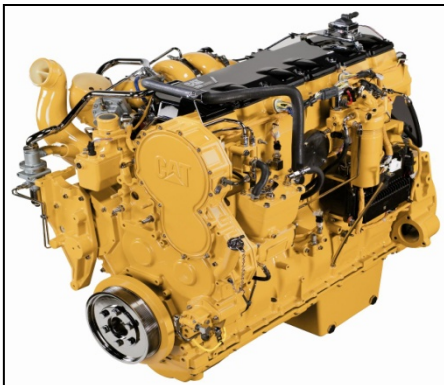

Diésel

- 3000
- 3114/3116
- 3126/C7
- C9
- 3200
- 3300
- C10/C12
- C13
- 3400
- 3406E/C15
- C18
- Diámetro interior 6,25"
- 3500
- 3600

Gas natural

- G3304
- G3306
- G3406
- G3408
- G3412
- G342
- G353
- G379
- G398
- G399
- G3508
- G3512
- G3516
- G3520
- G3606
- G3608
- G3612
- G3616

©Caterpillar es una marca registrada de Caterpillar Inc.

**Vea la matriz al dorso para una lista completa de piezas

www.vemaco.com

Office, Parts and Services: 8600 NW 70th Street. Miami, FL 33166
Phone: 305-343-0008 Fax: 305-477-0690
E-mail: sales@vemaco.com